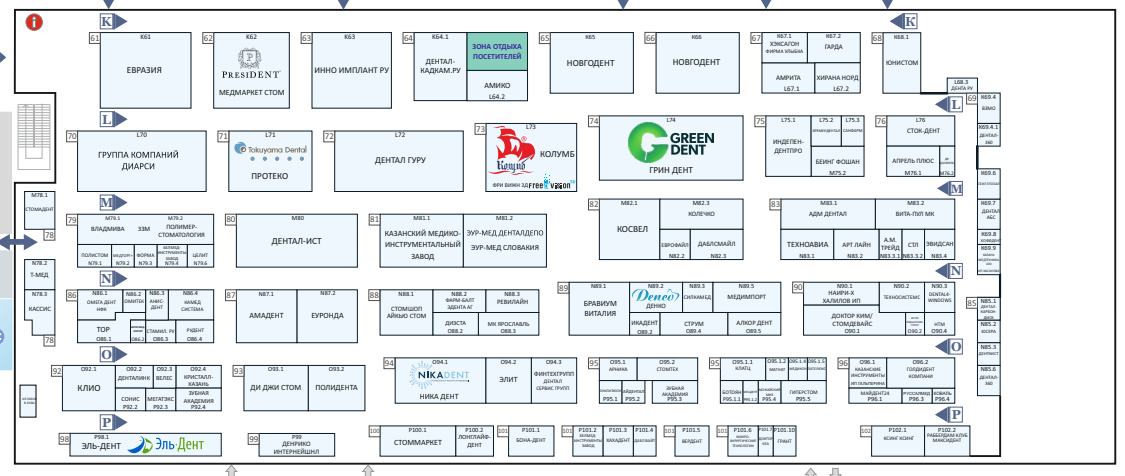

27-30.09.2021

50-й ММСФ и МЕЖДУНАРОДНАЯ ВЫСТАВКА ДЕНТАЛ ЭКСПО '2021  
27-30 СЕНТЯБРЯ, МОСКВА, КРОКУС-ЭКСПО, ПАВИЛЬОН 2, ЗАЛЫ 5, 7, 8

THE 50th MIDF, INTERNATIONAL EXHIBITION DENTAL EXPO '2021  
27-30 SEPTEMBER, MOSCOW, CROCUS-EXPO, PAVILION 2, HALLS 5, 7, 8

DENTALEXPO®

МОНИТАЖНЫЕ ВОРОТА H + 4, 5m

МОНИТАЖНЫЕ ВОРОТА H + 7, 8m / 4, 5m

МОНИТАЖНЫЕ ВОРОТА H + 4, 5m