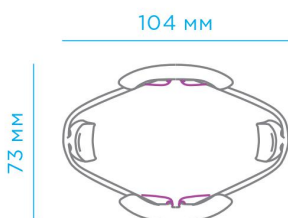

#### Ретракторы для губ и щек

OptiView – это ретрактор, с помощью которого можно просто и надежно удерживать щеки и губы, чтобы обеспечить лучший доступ к рабочему полю.

#### Стандартный размер (белый)

#### Маленький размер (голубой)

Клинический случай предоставлен доктором Джесси Аскаротом (Франция).