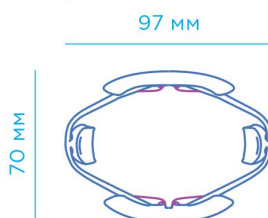

#### Особенности и преимущества OptiView

- Хорошая ретракция и оптимальный доступ к операционному полю благодаря одновременной фиксации щек и губ.
- Широкий спектр применения: при фронтальных реставрациях, отбеливании, ортодонтическом, хирургическом и ортопедическом лечении.
- Возможность автоклавирования для многократного использования.
- Высокий комфорт для пациента благодаря анатомической форме, прорезям для уздечек верхней и нижней губ и мягким подушечкам, не давящим на переходную складку.
- Отсутствие талька и возможность применения при хирургических вмешательствах.
- Анатомическая форма для отсутствия чрезмерного напряжения.
- Простота и легкость установки и извлечения.
- Успешное применение на детском приеме.
- Два размера – стандартный (белый) и маленький (голубой).
- Идеальное решение для длительных процедур.

#### OptiView

Ретракторы стандартного размера (белого цвета), 2 шт.	5500
Ретракторы маленького размера (голубого цвета), 2 шт.	5502

#### Стандартный размер (белый)

#### Маленький размер (голубой)

Клинический случай предоставлен доктором Джесси Аскаротом (Франция).