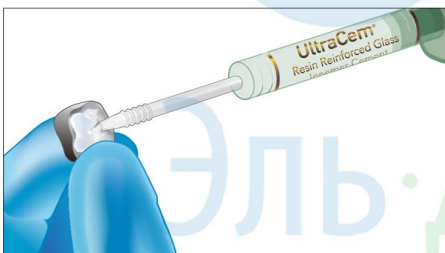

Исторически смешивание было слабой стороной цементов RRG1 в виде “жидкость-порошок” и требовало дополнительных приспособлений и длительного растирания в порошок.
Теперь шприц SpeedMix эффективно смешивает и наносит превосходный состав жидкость-порошок – за считанные секунды и без всяких загрязнений.

Быстро, удобно и эффективно

1. Встряхните или постучите пальцем по цилиндру 4 раза, чтобы встряхнуть порошок

2. Энергично вдавите белый стержень в зелёный, чтобы ввести жидкость в камеру с порошком

3. Оставьте металлический стержень на своём месте; возьмитесь за насадку для смешивания/нанесения и энергично смешивайте компоненты 10-15 раз перемещением туда и обратно

4. Полностью выдвиньте насадку для смешивания/нанесения

5. Удалите и выбросьте металлический стержень

6. Снимите и выбросьте жёлтый зажим

7. Выдавите материал в ортопедическую конструкцию

Эль-Дент