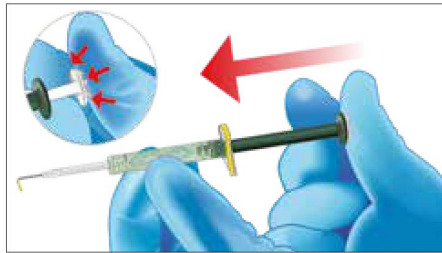

 [Перейти в магазин Эль-Дент и заказать:](#) 

Шприц UltraCem® SpeedMix™

- Быстрее ручного смешивания
- Не требуется растирание в порошок
- Не требуются дополнительные насадки и устройства
- Всегда постоянное соотношение компонентов смеси
- Дозированное нанесение снижает риск загрязнений

Исторически смешивание было слабой стороной цементов RRG1 в виде “жидкость-порошок” и требовало дополнительных приспособлений и длительного растирания в порошок.
Теперь шприц SpeedMix эффективно смешивает и наносит превосходный состав жидкость-порошок – за считанные секунды и без всяких загрязнений.

Быстро, удобно и эффективно

1. Встряхните или постучите пальцем по цилиндру 4 раза, чтобы встряхнуть порошок

2. Энергично вдавите белый стержень в зелёный, чтобы ввести жидкость в камеру с порошком

3. Оставьте металлический стержень на своём месте; возьмитесь за насадку для смешивания/нанесения и энергично смешивайте компоненты 10-15 раз перемещением туда и обратно

4. Полностью выдвиньте насадку для смешивания/нанесения

5. Удалите и выбросьте металлический стержень

6. Снимите и выбросьте жёлтый зажим

7. Выдавите материал в ортопедическую конструкцию

Эль-Дент