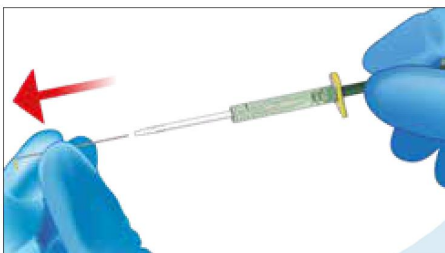

Исторически смешивание было слабой стороной цементов RRG1 в виде “жидкость-порошок” и требовало дополнительных приспособлений и длительного растирания в порошок.
Теперь шприц SpeedMix эффективно смешивает и наносит превосходный состав жидкость-порошок – за считанные секунды и без всяких загрязнений.

Быстро, удобно и эффективно

1. Встряхните или постучите пальцем по цилиндру 4 раза, чтобы встряхнуть порошок

2. Энергично вдавите белый стержень в зелёный, чтобы ввести жидкость в камеру с порошком

3. Оставьте металлический стержень на своём месте; возьмитесь за насадку для смешивания/нанесения и энергично смешивайте компоненты 10-15 раз перемещением туда и обратно

4. Полностью выдвиньте насадку для смешивания/нанесения

5. Удалите и выбросьте металлический стержень

6. Снимите и выбросьте жёлтый зажим

7. Выдавите материал в ортопедическую конструкцию

Эль-Дент