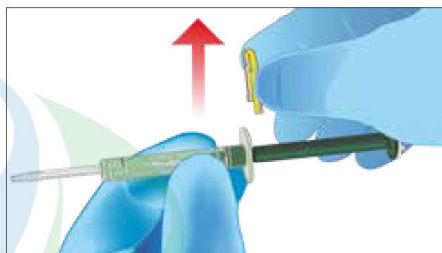

Исторически смешивание было слабой стороной цементов RRG1 в виде “жидкость-порошок” и требовало дополнительных приспособлений и длительного растирания в порошок.
Теперь шприц SpeedMix эффективно смешивает и наносит превосходный состав жидкость-порошок – за считанные секунды и без всяких загрязнений.

Быстро, удобно и эффективно

1. Встряхните или постучите пальцем по цилиндру 4 раза, чтобы встряхнуть порошок

2. Энергично вдавите белый стержень в зелёный, чтобы ввести жидкость в камеру с порошком

3. Оставьте металлический стержень на своём месте; возьмитесь за насадку для смешивания/нанесения и энергично смешивайте компоненты 10-15 раз перемещением туда и обратно

4. Полностью выдвиньте насадку для смешивания/нанесения

5. Удалите и выбросьте металлический стержень

6. Снимите и выбросьте жёлтый зажим

7. Выдавите материал в ортопедическую конструкцию

Эль-Дент