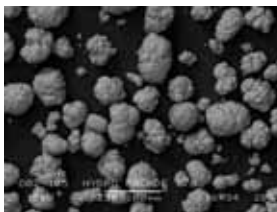

## Блестящие результаты при каждом применении

FLASH pearl – это чистящий порошок для Prophy-Mate neo с округлыми гранулами, разработанный для плавного перемещения по поверхности зубов и проникновения во все труднодоступные места для быстрой очистки. Сферическая форма порошковых гранул уменьшает вероятность разрушения зуба и мягких тканей во время удаления пятен и камня и действует быстро и безопасно. Основа FLASH pearl – это кальций, имеющий естественный вкус. Порошок не формирует массы, забивающей насадку, поэтому Prophy-Mate neo прост в обслуживании. FLASH pearl также снижает кислотность ротовых жидкостей и препятствует развитию бактерий, одновременно уменьшая образование зубного камня. Этот продукт идеален для очистки зубов пациентов, чувствительных к бикарбонату натрия или страдающих от повышенной чувствительности.

\* Побочные эффекты у данного продукта не обнаружены.

- Упакован в оригинальную удобную коробку
- Содержит 100 пакетиков по 15 граммов

МОДЕЛЬ **FLASH pearl**  
КОД ЗАКАЗА **Y900693**

- 4 бутылки, упакованные в коробку
- В комплекте мерный стаканчик
- Емкость каждой бутылки – 300 г

МОДЕЛЬ **FLASH pearl (бутылка)**  
КОД ЗАКАЗА **Y900698**

### Сферические гранулы удаляют остатки пищи из всех труднодоступных уголков

Гранулы FLASH pearl маленькие и имеют сферическую форму в отличие от частиц порошка бикарбоната натрия. Это обеспечивает лучший контакт и доступ ко всем очищаемым поверхностям. Более направленный угол действия также обеспечивает большую безопасность при обработке.