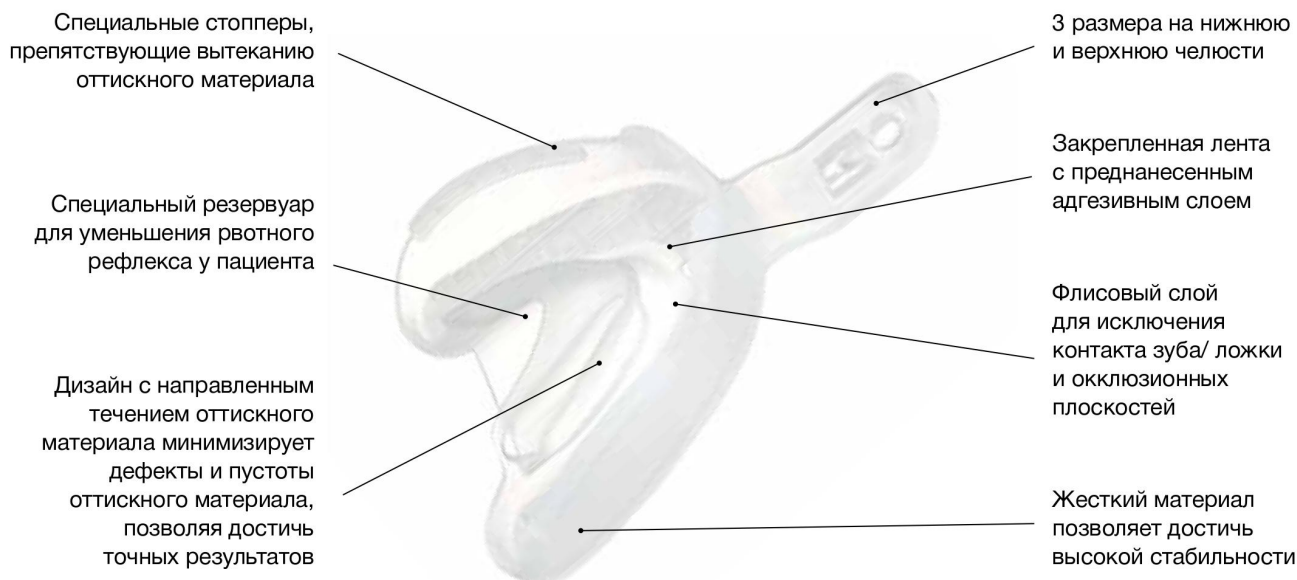

3M Наука,
Воплощенная в жизнь™

Перейти в магазин [Эль-Дент](#) и заказать: 

Ложки оттисковые стоматологические
одноразовые 3M™ Impression Trays

**Забота
о вашем времени**

3M™ Impression Trays

Оттисковые ложки 3M™ Impression Tray для использования на одном пациенте помогают добиться высокого результата при снятии оттиска за счет дизайна ложки, возможности ее индивидуализации: прекрасный выбор для снятия оттиска с имплантатов. Комфорт для пациента достигается благодаря специальному дизайну, минимизирующему рвотный рефлекс в процессе снятия оттиска.

Экономьте время, используя оттисковые ложки от 3M. Оттисковые ложки не требуют нанесения адгезива: вы можете сразу набирать оттисковую массу в ложку для процедуры снятия оттиска.

Артикул	Комплектация
71615	Оттисковая ложка для верхней челюсти, маленький размер, 10 штук
71616	Оттисковая ложка для верхней челюсти, средний размер, 10 штук
71617	Оттисковая ложка для верхней челюсти, большой размер, 10 штук
71618	Оттисковая ложка для нижней челюсти, маленький размер, 10 штук
71619	Оттисковая ложка для нижней челюсти, средний размер, 10 штук
71620	Оттисковая ложка для нижней челюсти, большой размер, 10 штук