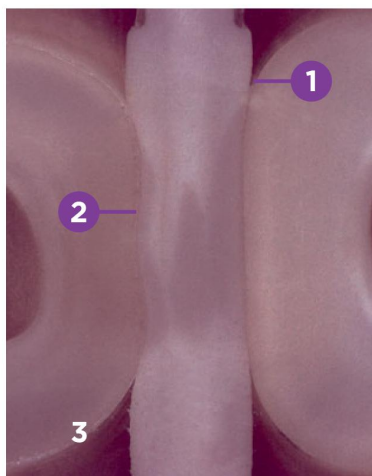

#### Adapt Luciwedge - набор ассорти (Assortment Kit) 730

Ультрамаленькие (40 шт.), средние (40 шт.), большие (30 шт.)

#### Adapt Luciwedge - дополнительные упаковки (100 шт.)

Маленькие	731
Средние	732
Большие	733
Ультрамаленькие	734

Набор клиньев  
Hawe Luciwedge

790 S

1. Гигиеничная адаптация вдоль межзубной области, последовательное краевое прилегание.
2. Адаптация, в том числе и на вогнутых участках.
3. Благодаря устойчивой форме клин возвращает первоначальную форму при выведении из межзубного пространства.