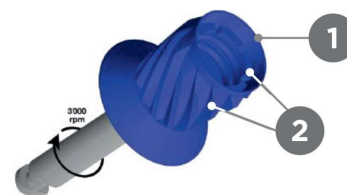

992

993

Жесткость и цвет чашечки	Кол-во в упаковке, шт.	Pro-Cup		Pro-Cup Junior	
		Screw-Type	Latch-Type	Screw-Type	Latch-Type
Мягкие голубые	30	1810/30	990/30	1812/30	992/30
	120	1810/120	990/120	1812/120	992/120
Жесткие темно-синие	30	1811/30	991/30	1813/30	993/30
	120	1811/120	991/120	—	993/120

БЕЗ ЛАТЕКСА!

Pro-Cup Soft
Blue Latch-Type

990/120

- 1 Тонкая кромка по краю чашечки позволяет контролировать достижение лучших результатов чистки и полировки в области десны и межзубных промежутков.
- 2 Благодаря своему пластинчатому внутреннему и внешнему профилю Pro-Cup минимизирует разбрызгивание пасты (принцип винта).