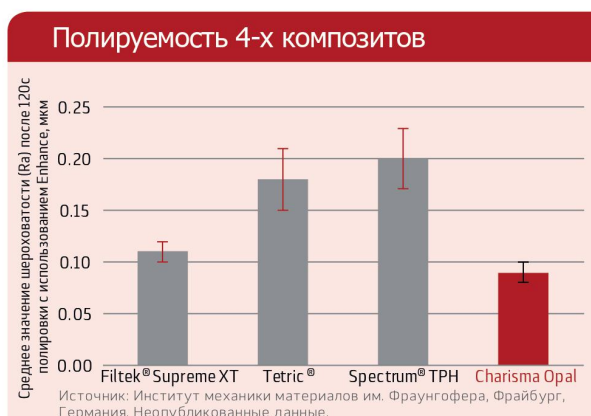

Charisma® Opal. Краткий обзор ваших преимуществ.

Красота теперь легко достижима.

- Charisma Opal обладает эффектом естественной флуоресценции и опалесценции, а также оптимизированной степенью opakости оттенков, и потому изготовленные из него реставрации выглядят превосходно. С Charisma Opal естественность и красота – всегда под рукой.

Подобрать необходимый оттенок – проще простого.

- Вашим преимуществом будет компактная система из 14 оттенков, которую можно использовать при любых показаниях. К Charisma Opal прилагается двуслойная шкала оттенков, изготовленная вручную из оригинального материала. С ее помощью вы сможете подобрать правильный цвет для пломбы. Еще никогда процедура подбора цвета не была настолько простой и точной.

Можно полностью довериться сбалансированным характеристикам.

- Для разработки Charisma Opal мы использовали весь свой опыт, накопленный за длительное время производства материалов Charisma. Charisma Opal соответствует всем требованиям, выдвигаемым к универсальной композитной системе, поскольку сочетает в себе высокую эстетику и полируемость с выверенными физическими свойствами.

До.

После.

Источник: д-р Marcus Holzmeier, Вюрцбург, Германия

До.

После.

Источник: д-р Donna Abarquez, Филиппины

Charisma® Opal Flow. Удобная текучесть при любых показаниях.

Сочетание надежности и прочности

Charisma Opal Flow является идеальным дополнением линейки Charisma. Благодаря его очень хорошей, контролируемой текучести, минимально инвазивные манипуляции станут еще более простыми в выполнении. Charisma Opal Flow – это удобство в работе и высокая рентгеноконтрастность на диагностических снимках. С таким дополнением к материалу Charisma Diamond либо Charisma Opal в ваших руках будет весь необходимый арсенал для создания долговечных реставраций.

Артикул	Форма выпуска	Содержимое
6605 5473	Базовый набор Charisma® Opal Syringe Basic Kit + GLUMA® 2Bond	Шприцы по 4 г, А2, А3, А3.5, В2, ОМ, СО – 6 шт. GLUMA 2Bond, 4 мл – 1 шт.; GLUMA Etch 35 Gel, 2,5 мл – 2 шт.; шкала оттенков; вспомогательные средства
6605 5474	Основной набор Charisma® Opal Syringe Master Kit + GLUMA® 2Bond	Шприцы по 4 г, А1, А2, А3, А3.5, В2, С2, ОL, ОМ, ОD, СО – 10 шт.; GLUMA 2Bond, 4 мл – 1 шт.; GLUMA Etch 35 Gel, 2,5 мл – 2 шт.; шкала оттенков; вспомогательные средства
6604 3422	Ассорти Charisma® Opal Flow Assortment	Шприцы по 1,8 г, А1, А2, А3, Baseline – 4 шт.; вспомогательные средства

Filtek® Supreme XT является товарным знаком 3М, Tetric® является товарным знаком Ivoclar, Spectrum® TPH является товарным знаком Dentsply.