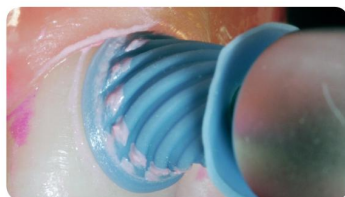

Аксессуары для чистки и полировки

Pro-Cup® и Pro-Cup® Junior

Чашечки для чистки и полировки

Безлатексные резиновые чашечки Pro-Cup® обеспечивают эффективную очистку поверхности зуба и экономичное использование профилактической пасты без разбрызгивания. Благодаря свойствам материала с низким коэффициентом трения не происходит перегрева тканей зуба.

Мягкие (голубые) и жесткие (темно-синие) чашечки Pro-Cup® – одноразовые и позволяют избежать перекрестного заражения и повторной обработки.

Чашечки Pro-Cup® Junior рекомендованы для профилактической чистки у детей и в ситуациях, когда доступ к ротовой полости ограничен.

Различные варианты выпуска облегчают выбор оптимального инструмента для чистки и полировки в зависимости от клинической ситуации и предпочтений стоматолога.

Фотография предоставлена доктором О. Мельниковой

Особенности и преимущества Pro-Cup® и Pro-Cup® Junior

- Экономичность нанесения пасты.
- Наличие 2 вариантов – жесткие (синего цвета) и мягкие (голубого цвета) чашечки.
- Возможность использования при проведении чистки у пациентов с очень чувствительными деснами и тонкой эмалью более мягкими чашечками голубого цвета.
- Щадящая чистка в области десны и межзубных промежутков без травмирования десны.
- Меньшая болезненность процедуры чистки для пациента благодаря снижению нагревания зуба.
- Возможность использования для пациентов с аллергией на латекс.
- Защита роторной группы.
- Аккуратность проведения процедуры благодаря нанесению пасты без разбрызгивания.
- Возможность применения на детском приеме благодаря небольшим размерам чашечек Pro-Cup® Junior.
- Отличное удаление налета и налета Пристли у детей.

Информация для заказа

Жесткость и цвет чашечки	Количество в упаковке, шт.	Pro-Cup®		Pro-Cup® Junior	
		Screw-Type	Latch-Type	Screw-Type	Latch-Type
Мягкие голубые	30	1810/30	990/30	1812/30	992/30
	120	1810/120	990/120	1812/120	992/120
Жесткие темно-синие	30	1811/30	991/30	1813/30	993/30
	120	1811/120	991/120	–	993/120

Миниатюрные чистящие и полирующие щеточки

Hawe Miniature

Щеточки Hawe Miniature – самые миниатюрные щеточки для чистки и полировки, являющиеся абсолютным лидером по качеству и исполнению.

Pro-Brush

Pro-Brush – миниатюрная одноразовая щеточка для чистки и полировки, легко узнаваемая по голубой полимерной чашечке, которая предотвращает появление царапин на поверхности реставрации при случайном соприкосновении.

Информация для заказа Hawe Miniature

Щеточки из натуральной щетины для углового наконечника, 10 шт.	831 RA
Щеточки из натуральной щетины для углового наконечника, 100 шт.	831/100
Щеточки из нейлоновой щетины для углового наконечника, 10 шт.	835 RA
Щеточки из нейлоновой щетины для углового наконечника, 100 шт.	835/100

Информация для заказа Pro-Brush

Щеточки из натуральной щетины для углового наконечника, 10 шт.	841 RA
Щеточки из натуральной щетины для углового наконечника, 100 шт.	841/100
Щеточки из нейлоновой щетины для углового наконечника, 10 шт.	845 RA
Щеточки из нейлоновой щетины для углового наконечника, 100 шт.	845/100

Kerr™